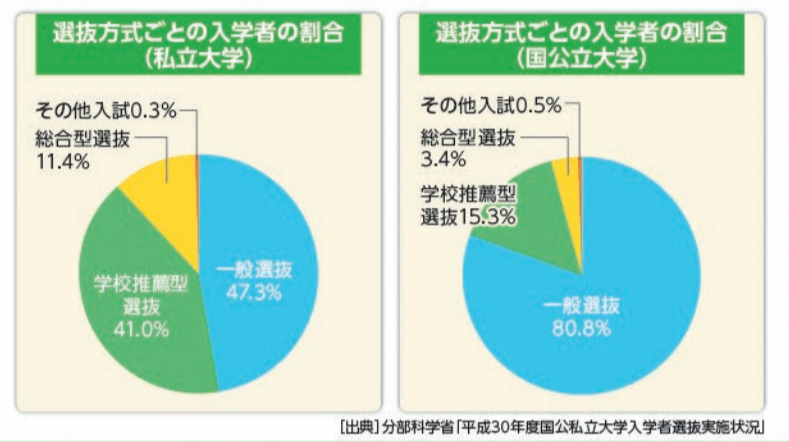

中1～高3 公立中学・公立高校+私立中学・私立高校にも完全対応!

“バッチリでる講座”のココがすごい!!

中学校・高校ごとにバッチリ対応した定期テスト対策!!

中学生への指導別

特長1 中学校ごとの特色に合わせた**“バッチリでるテスト”**

中学校ごとの過去の定期テストの問題を徹底的に分析! **+** テストに“出る”問題だけを抜粋してテストします!

特長2 “バッチリ授業”で足りない部分を埋めていきます!

バッチリでるテスト → バッチリ授業

“あとちょっとでできる!” 単元から解説!
テストに“よく出る”問題をできるまで解説!

特長3 学校課題のフォロー&テストの受け方アドバイスで最終チェック!!

学校課題や授業中に配られたプリントも細かくフォロー!! **&** 問題の解く順番や見直しの方法まで“テスト”をどう受けるかアドバイス!!

さらに バッチリでる講座はテスト後のフォローも充実!!

特長4 振り返り面談

“次の定期テストでも必要な”“入試に出る”問題だけを復習!
次の定期テストに向けての学習法もひとり一人に細かくアドバイスします!

特長5 次のテストの**目標決め面談**

科目ごとに目標点数を決めます!
次の定期テストに向けて、目標を達成するための学習法をアドバイス!

高校生は 毎回の定期テストの勉強が大学合格へつながります。新年度最初のテストからベストを尽くそう!

※実際の日程とは異なります

これがテストの点数が確実にUPする学習スケジュール!!

テスト2週間前							テスト1週間前					テスト直前		テスト週間						
月	火	水	木	金	土	日	月	火	水	木	金	土	日	月	火	水	木	金	土	日
1	2	3	4	5	6	7	8	9	10	11	12	13	14	15	16	17	18	19	20	21
テスト範囲の先取り学習							学校課題フォロー強化					バッチリでるテスト		バッチリでるテスト						
テスト対策							授業自習講座					テスト講座		テスト範囲最終チェック						
												バッチリでるテスト		定期テスト1日目						
														定期テスト2日目						

事前対策ではなくテスト後の解き直しで理解不足を補いたい人には**バッチリ復習講座**

超重要な定期テストの問題を攻略しちゃおう! 重要な問題は全て解説&指導!

定期テストバッチリ復習講座

1回80分×2コマ **無料**

他塾生も大歓迎! 個別だからできる丁寧な解説授業で得点アップ!

対象: 中1～高3

授業概要

◎火曜日～金曜日は通常授業、土曜日・日曜日は定期テスト対策授業を実施します。
◎月曜日及びテスト期間中以外の土曜日・日曜日は原則としてお休みです。(土曜日・日曜日は年間で70～80%開校しています。)

●: 通常授業 ☆: 定期テスト対策授業

1:2個別指導の時間割	月	火	水	木	金	土	日
① 13:00～14:20						★	★
② 14:30～15:50						★	★
③ 16:00～17:20	●	●	●	●	●	★	★
④ 17:30～18:50	●	●	●	●	●	★	★
⑤ 19:00～20:20	●	●	●	●	●	★	★
⑥ 20:30～21:50	●	●	●	●	●	★	★

春の2大募集

全教室「応援キャンペーン」実施中! お早めにお問合せ下さい。

人数限定全額無料

バッチリでる講座受付中

新入塾生募集中
転塾生もご相談承ります

ご質問だけでも大歓迎! お気軽にお電話ください!

小1～高3	定期テスト対策 高校・大学 入試対策
1:2の完全担任制 個別指導	自習スペース完備

名古屋個別指導学院

詳しくはHPをご覧ください!

名古屋個別

お電話でのお問い合わせ・お申し込みは

【教室受付】午後1:00～午後9:00(土・日・月除く)
【本部受付】午前9:00～午後6:00(日・祝除く)

名古屋個別指導学院 本部

0120-27-1355