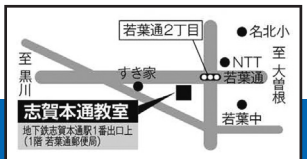

【公立】 菊里高校 千種高校 瑞陵高校 昭和高校 旭野高校 春日井高校 名古屋西高校 新川高校 春日井南高校 北高校 山田高校 西陵高校 愛知商業 市芸高校 など
【私立】 名城大学附属高校 愛知高校 名古屋高校 東邦高校 愛工大名電高校 中部大春日丘高校 名城大市都高校 桜花学園高校 など

志賀本通教室の
詳細はHPへ▶

X (@twitter)
@eikougakuen1997

instagram
eikougakuenshiga

志賀本通教室

☎(052) 914-8180

完全な個人指導・担任制だから安心! <小・中・高対象>

学習とは、共に希望を語ること

栄光学園

<https://www.ne-holdings.com/eikou/>

～完全個人指導の夏期講座～

1学期の総復習と2学期の先取り学習でわかる! できる!