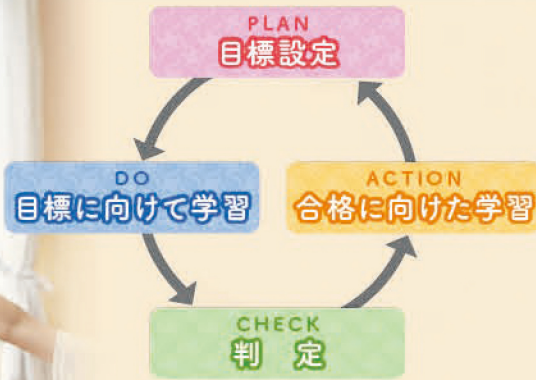

個人指導のパイオニア “個”へのこだわりが違います。

現在、入試制度は大きく変わりつつあります。大学入試においては、英語の4技能を利用した入試が私立大学入試を中心にひろがり、また、数学・国語の分野でも、論理的思考をみるための入試問題が採用されるようになりました。それに伴い、高校入試・私立中学入試もこれまでの知識偏重の問題から、自分の意見を表現する問題が採用されるようになりました。例えば、愛知県の公立高校入試では、英語の英作文で採用されたり、私立中入試では、自分の意見を書く記述問題が採用されています。これからの入試は、「ただ知識を覚えればいい。」「やり方を暗記すればいい。」だけではいけないのです。

そのような状況の中、個人指導・個別指導塾の果たす役割は大きくなってきています。基礎となる部分の学習を支援することはもちろんのこと、生徒一人ひとりに合わせて、「自分で考える力」「自分で答えを導き出す力」を指導しやすいからです。そして、栄光学園は個人指導をはじめ今年で47年。これまで蓄積したノウハウを活用して、皆さんの志望校合格・成績向上を全力でバックアップできます。さあ、栄光学園と一緒に始めましょう！

栄光学園の特長

- **PLAN 目標設定**
  早期にお子様の志望・将来の夢を最優先とした目標を設定し、お子様の「やる気」を引き出します。
- **DO 目標に向けて学習**
  設定した目標の達成を目指して学習します。塾での「授業」+「補習」で学習時間・内容を確認し、目標への最短距離の学習を指導します。
- **CHECK 判定**
  「合格まであとどれだけ必要か」を把握し、やるべきことを明確にします。
- **ACTION 合格に向けた学習**
  合格に向けた学習、明確になった内容を学習し、志望校合格へ導きます。

第一志望校合格を
実現できる根拠は
ここに!!

私立高校・公立高校のボーダーがよくわかる!

「教室」で御面談の方に
「栄光ロード」を
プレゼント!!

中1~中3の方

※数に限りがございます。
無くなり次第終了します。