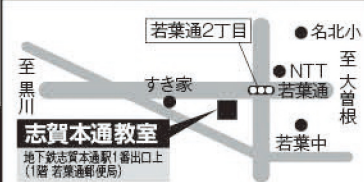

今年度、愛しの受験生たちの現在の目標校!!

「絶対に出来ると思った瞬間に、
もう出来るようになる事が決まる！
不安なんていない。」

自分の将来の夢が叶う高校や大学を目指して、
目標は高く最後まで
絶対に諦めない気持ちで一緒に頑張っていきます!

目標
大学
大阪大学 名古屋大学 信州大学
都留文科大学 愛知教育大学
同志社大学 立命館大学など

目標
高校
旭丘高校 菊里高校 向陽高校
瑞陵高校 昭和高校
松蔭高校 春日井南高校など

合格の秘訣!
「絶対に合格すると
想える意志力と
それに伴う努力である。」

志賀本通教室の詳細はHPへ▶

近年の塾の先輩たちの合格実績

大学編

【国立】東北大学・静岡大学・富山大学・愛知教育大学・三重大学
【公立】愛知県立大学・静岡文化芸術大学・静岡県立大学・都留文科大学・三重短期大学
【私立】同志社大学・関西学院大学・立命館大学・東京理科大学・南山大学・愛知大学・名城大学
中京大学・岐阜聖徳学園大学・愛知淑徳大学・金城学院大学・福山女学園大学・中部大学・名古屋短期大学など

高校編

【公立】菊里高校・昭和高校・旭野高校・春日井高校・名古屋西高校・新川高校・春日井南高校
北高校・山田高校・西陵高校・愛知商業・市工芸高校など
【私立】愛知高校・名古屋高校・東邦高校・愛工大名電高校・中部大春日丘高校・名経大市郷高校
桜花学園高校・同朋高校など

志賀本通教室 ☎ (052) 914-8180

子どもの守護神となる… 〈小・中・高対象〉

栄光

栄光学園
https://eikougakuen.net