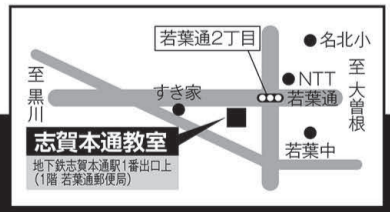

夢なき者に成功なし! 皆さんも夢をもって突き進んでいきましょう!!
一緒に頑張りましょう!!

志賀本通教室 ☎ (052) 914-8180

子どもの守護神となる… 〈小・中・高対象〉

栄光学園

https://eikougakuen.net

完全な個人指導・担任制だから安心! 〈小・中・高対象〉

栄光学園

https://www.ne-holdings.com/eikou/

学習とは、共に希望を語ること

バッチリで講座で ひとり一人の苦手科目・分野を徹底的に対策できます。

栄光学園のバッチリで講座は、定期テストに「でる」問題・「でる」ポイントを絞って指導をして、テストで得点をとる「実戦力」をつける講座です。テストで点数をとるためには、テストでよくでる問題・ポイントに重点を置いた解説を受け、テストによくでる問題・ポイントを繰り返し演習することが大切です。栄光学園では、20年以上前から、テスト2週間前からテスト対策の「バッチリで講座」を行ってきました。栄光学園はテスト対策の講座についてもパイオニアなのです。